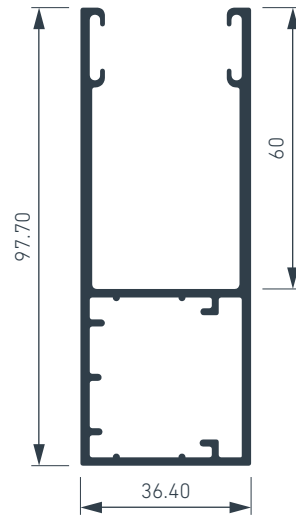

GE-36/100
504042