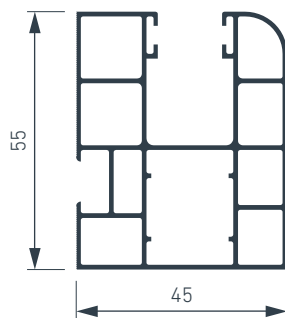

UPS-7,5
504012

UPS-9,5
504002

UPSB-36/100
504013

Lodge-guide 94x80
027429

GE-34/65
027430

PERFIS DE ALUMÍNIO

GE-34/70
504041

GE-36/60
504038

GE-36/80
504045

GE-38/100
504061

GE-36/100
504042

GE-41/150
504000

GE-76/100
504072

60x45
Comp. with Central 60x45
■ 041150

CENTRAL 60x45
Comp. with 55x45/60x45
■ 041152

55x45
Comp. with Central 60x45
■ 041001