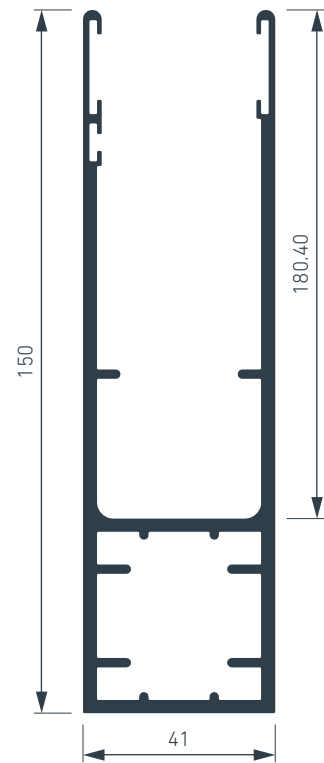

UPS-7,5
504012

UPS-9,5
504002

UPSB-36/100
504013

Lodge-guide 94x80
027429

GE-34/65
027430

PERFIS DE ALUMÍNIO

GE-34/70
504041

GE-36/60
504038

GE-36/80
504045

GE-38/100
504061

GE-36/100
504042

GE-41/150
504000

GE-76/100
504072

60x45
Comp. with Central 60x45
■ 041150

CENTRAL 60x45
Comp. with 55x45/60x45
■ 041152

55x45
Comp. with Central 60x45
■ 041001

60x40
■ 049020

60x30
Compatible with Central 70x30
■ 041008

CENTRAL 70x30
Compatible with 60x30/60x75,5
■ 041017

60x75,5
Compatible with Central 70x30
■ 041203

60x70
Compatible with Central 70x30
■ 041011

V-15 (Optional)

Comp. with Central 60x75,5/Central 70x30/60x30

■ 026006

Fly Screen
Ext. PVC 30x55

■ 041111

Fly Screen
Ext. PVC 33x22,5

■ 041112

W-25