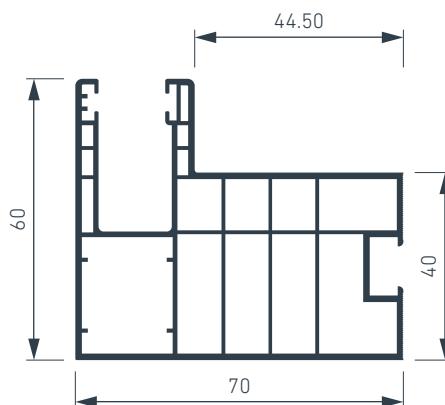

60x40
■ 049020

60x30
Compatible with Central 70x30
■ 041008

CENTRAL 70x30
Compatible with 60x30/60x75,5
■ 041017

60x75,5
Compatible with Central 70x30
■ 041203

60x70
Compatible with Central 70x30
■ 041011

V-15 (Optional)

Comp. with Central 60x75,5/Central 70x30/60x30

■ 026006

Fly Screen
Ext. PVC 30x55

■ 041111

Fly Screen
Ext. PVC 33x22,5

■ 041112

W-25