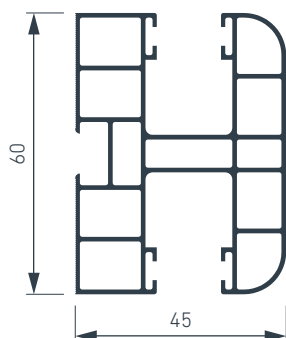

UPS-7,5
504012

UPS-9,5
504002

UPSB-36/100
504013

Lodge-guide 94x80
027429

GE-34/65
027430

PERFIS DE ALUMÍNIO

GE-34/70
504041

GE-36/60
504038

GE-36/80
504045

GE-38/100
504061

GE-36/100
504042

GE-41/150
504000

GE-76/100
504072

60x45
Comp. with Central 60x45
■ 041150

CENTRAL 60x45
Comp. with 55x45/60x45
■ 041152

55x45
Comp. with Central 60x45
■ 041001