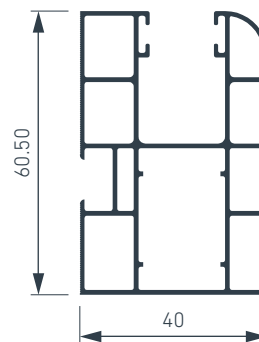

UPS-7,5
504012

UPS-9,5
504002

UPSB-36/100
504013

Lodge-guide 94x80
027429

GE-34/65
027430

PERFIS DE ALUMÍNIO

GE-34/70
504041

GE-36/60
504038

GE-36/80
504045

GE-38/100
504061

GE-36/100
504042

GE-41/150
504000

GE-76/100
504072

60x45
Comp. with Central 60x45
■ 041150

CENTRAL 60x45
Comp. with 55x45/60x45
■ 041152

55x45
Comp. with Central 60x45
■ 041001