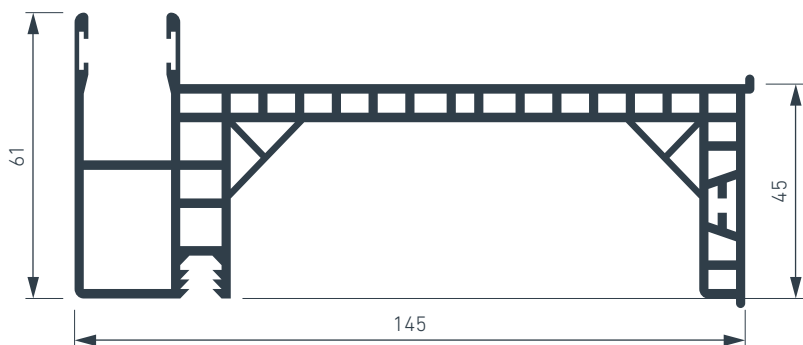

V-15 (Optional)

Comp. with Central 60x75,5/Central 70x30/60x30

■ 026006

Fly Screen
Ext. PVC 30x55

■ 041111

Fly Screen
Ext. PVC 33x22,5

■ 041112

W-25