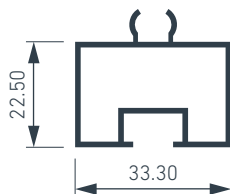

V-15 (Optional)

Comp. with Central 60x75,5/Central 70x30/60x30

■ 026006

Fly Screen
Ext. PVC 30x55

■ 041111

Fly Screen
Ext. PVC 33x22,5

■ 041112

W-25