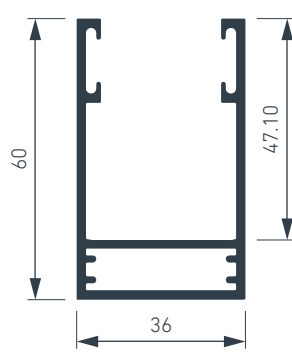

UPS-7,5
504012

UPS-9,5
504002

UPSB-36/100
504013

Lodge-guide 94x80
027429

GE-34/65
027430

PERFIS DE ALUMÍNIO

GE-34/70
504041

GE-36/60
504038