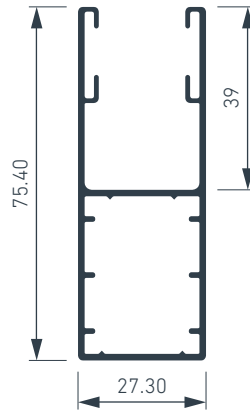

HSL-A-145
027581

HSL-A-150
027291

HSL-A-160
027186

HSL-A-155
027572

HSL-A-168
027540

HSL-A-180
027570

HSL-A-198
027571

UPS-6,5
504007

UPS-7,5
504012

UPS-9,5
504002

UPSB-36/100
504013

Lodge-guide 94x80
027429

GE-34/65
027430

PERFIS DE ALUMÍNIO

GE-34/70
504041

GE-36/60
504038