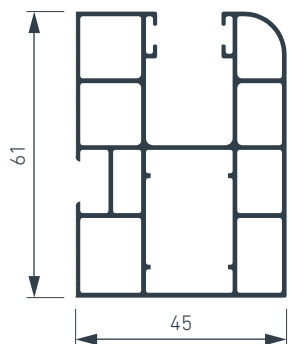

UPS-7,5
504012

UPS-9,5
504002

UPSB-36/100
504013

Lodge-guide 94x80
027429

GE-34/65
027430

PERFIS DE ALUMÍNIO

GE-34/70
504041

GE-36/60
504038

GE-36/80
504045

GE-38/100
504061

GE-36/100
504042

GE-41/150
504000

GE-76/100
504072

60x45
Comp. with Central 60x45
■ 041150

CENTRAL 60x45
Comp. with 55x45/60x45
■ 041152

55x45
Comp. with Central 60x45
■ 041001