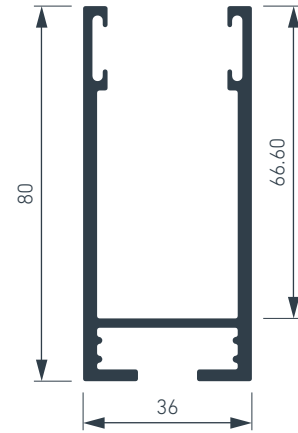

GE-36/80
504045