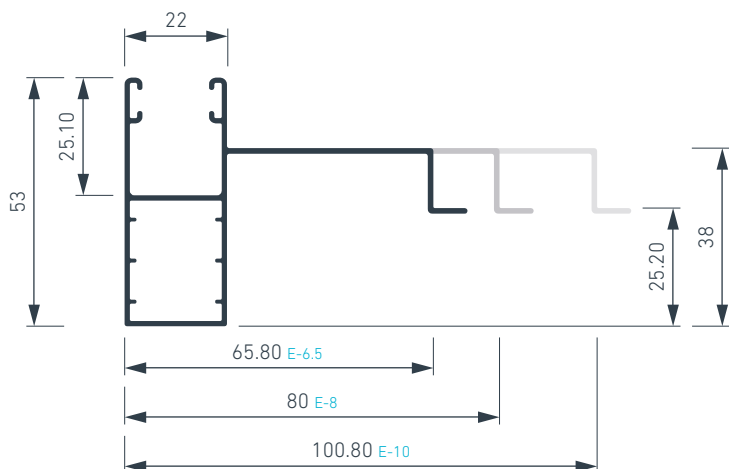

HC-25
027035

Rivet for Curved Profile
027219

Curved Profile
027191

Compatible with:
H-25, H-25-FC, HC-25, HSL-60, HSL-90

HD-25
027148

E-6.5
027108

E-8
027084

E-10
027093