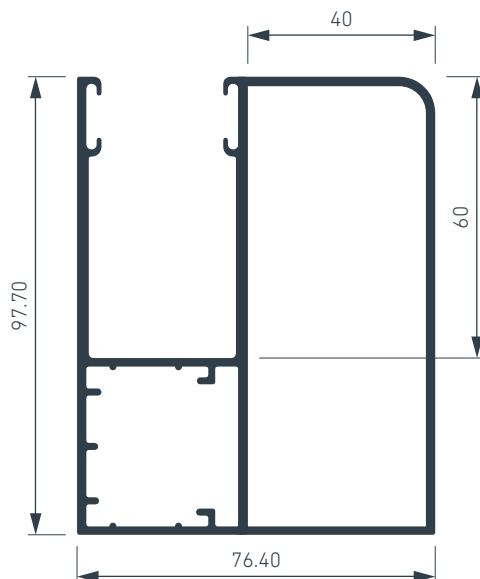

UPS-7,5
504012

UPS-9,5
504002

UPSB-36/100
504013

Lodge-guide 94x80
027429

GE-34/65
027430

PERFIS DE ALUMÍNIO

GE-34/70
504041

GE-36/60
504038

GE-36/80
504045

GE-38/100
504061

GE-36/100
504042

GE-41/150
504000

GE-76/100
504072

60x45
Comp. with Central 60x45
■ 041150

CENTRAL 60x45
Comp. with 55x45/60x45
■ 041152

55x45
Comp. with Central 60x45
■ 041001

60x40
■ 049020

60x30
Compatible with Central 70x30
■ 041008

CENTRAL 70x30
Compatible with 60x30/60x75,5
■ 041017

60x75,5
Compatible with Central 70x30
■ 041203

60x70
Compatible with Central 70x30
■ 041011