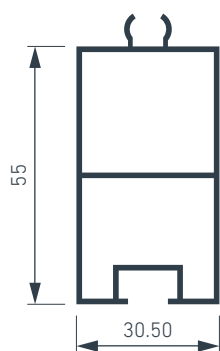

60x40
■ 049020

60x30
Compatible with Central 70x30
■ 041008

CENTRAL 70x30
Compatible with 60x30/60x75,5
■ 041017

60x75,5
Compatible with Central 70x30
■ 041203

60x70
Compatible with Central 70x30
■ 041011

V-15 (Optional)

Comp. with Central 60x75,5/Central 70x30/60x30

■ 026006

Fly Screen
Ext. PVC 30x55

■ 041111

Fly Screen
Ext. PVC 33x22,5

■ 041112

W-25