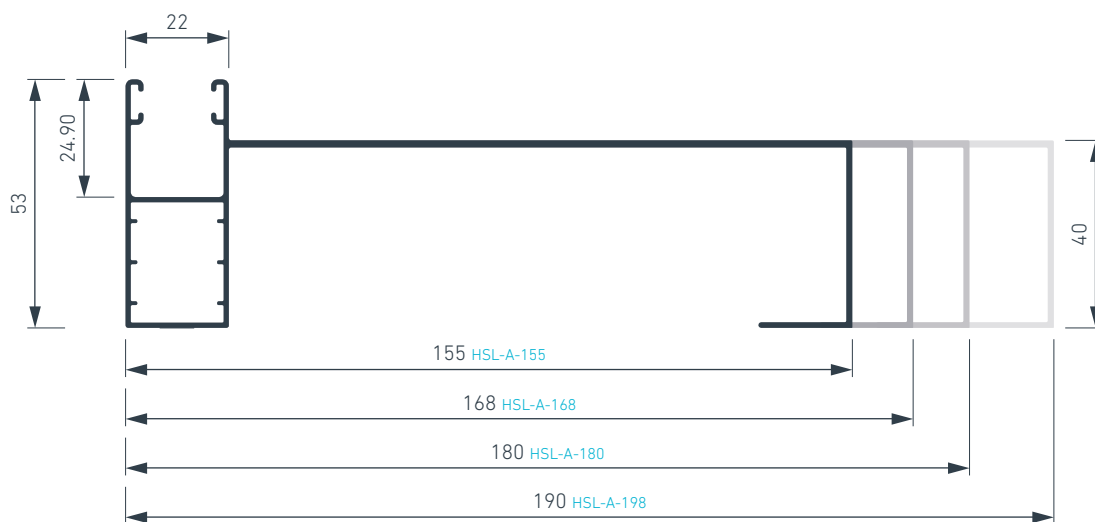

HSL-A-145
027581

HSL-A-150
027291

HSL-A-160
027186

HSL-A-155
027572

HSL-A-168
027540

HSL-A-180
027570

HSL-A-198
027571

UPS-6,5
504007

UPS-7,5
504012

UPS-9,5
504002

UPSB-36/100
504013

Lodge-guide 94x80
027429

GE-34/65
027430

PERFIS DE ALUMÍNIO

GE-34/70
504041

GE-36/60
504038