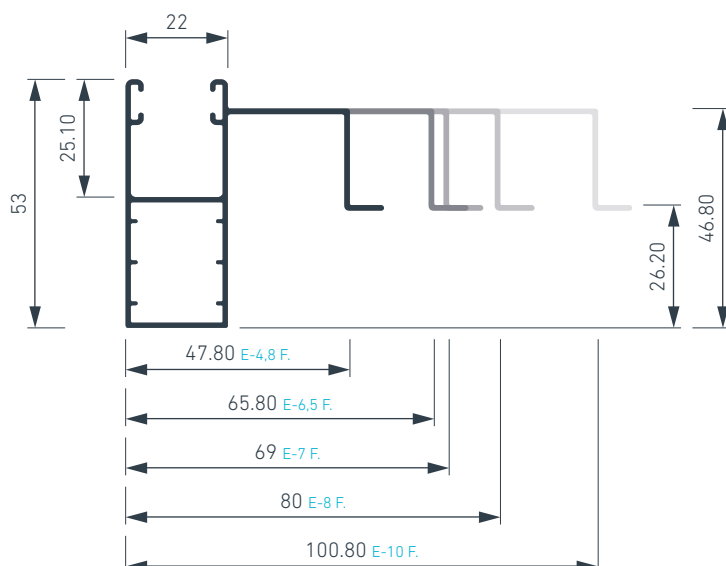

E-4.8
Framework
027135

E-6.5
Framework
027471

E-7
Framework
027621

E-8
Framework
027286

E-10
Framework
027481