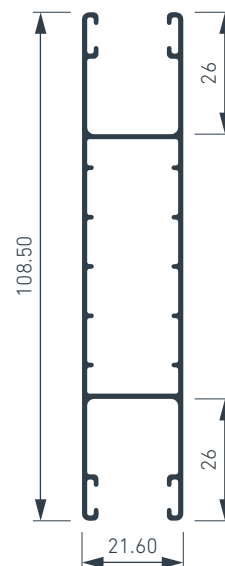

HC-25
027035

Rivet for Curved Profile
027219

Curved Profile
027191

Compatible with:
H-25, H-25-FC, HC-25, HSL-60, HSL-90

HD-25
027148

E-6.5
027108

E-8
027084

E-10
027093