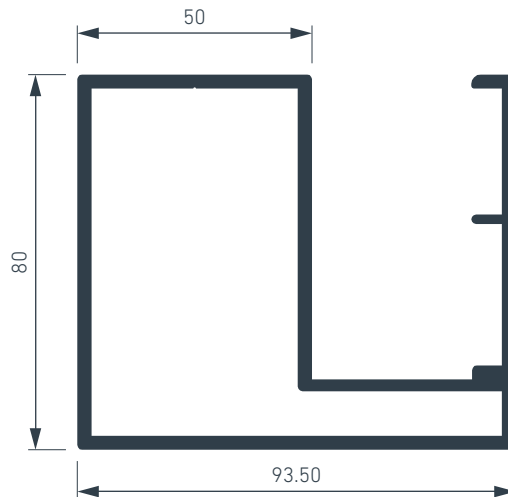

UPS-7,5
504012

UPS-9,5
504002

UPSB-36/100
504013

Lodge-guide 94x80
027429

GE-34/65
027430

PERFIS DE ALUMÍNIO

GE-34/70
504041

GE-36/60
504038