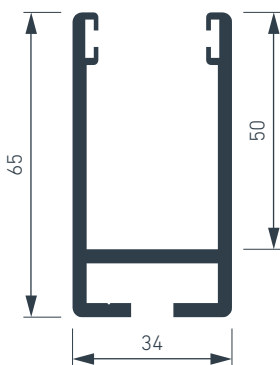

UPS-7,5
504012

UPS-9,5
504002

UPSB-36/100
504013

Lodge-guide 94x80
027429

GE-34/65
027430

PERFIS DE ALUMÍNIO

GE-34/70
504041

GE-36/60
504038