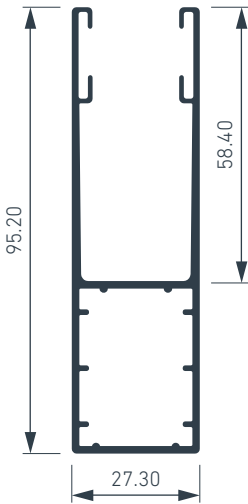

HSL-A-145
027581

HSL-A-150
027291

HSL-A-160
027186

HSL-A-155
027572

HSL-A-168
027540

HSL-A-180
027570

HSL-A-198
027571

UPS-6,5
504007

UPS-7,5
504012

UPS-9,5
504002

UPSB-36/100
504013

Lodge-guide 94x80
027429

GE-34/65
027430

PERFIS DE ALUMÍNIO

GE-34/70
504041

GE-36/60
504038