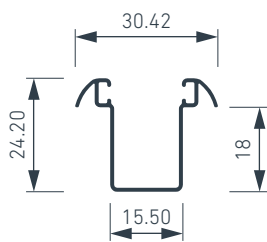

V-25 REF. 9182
026002